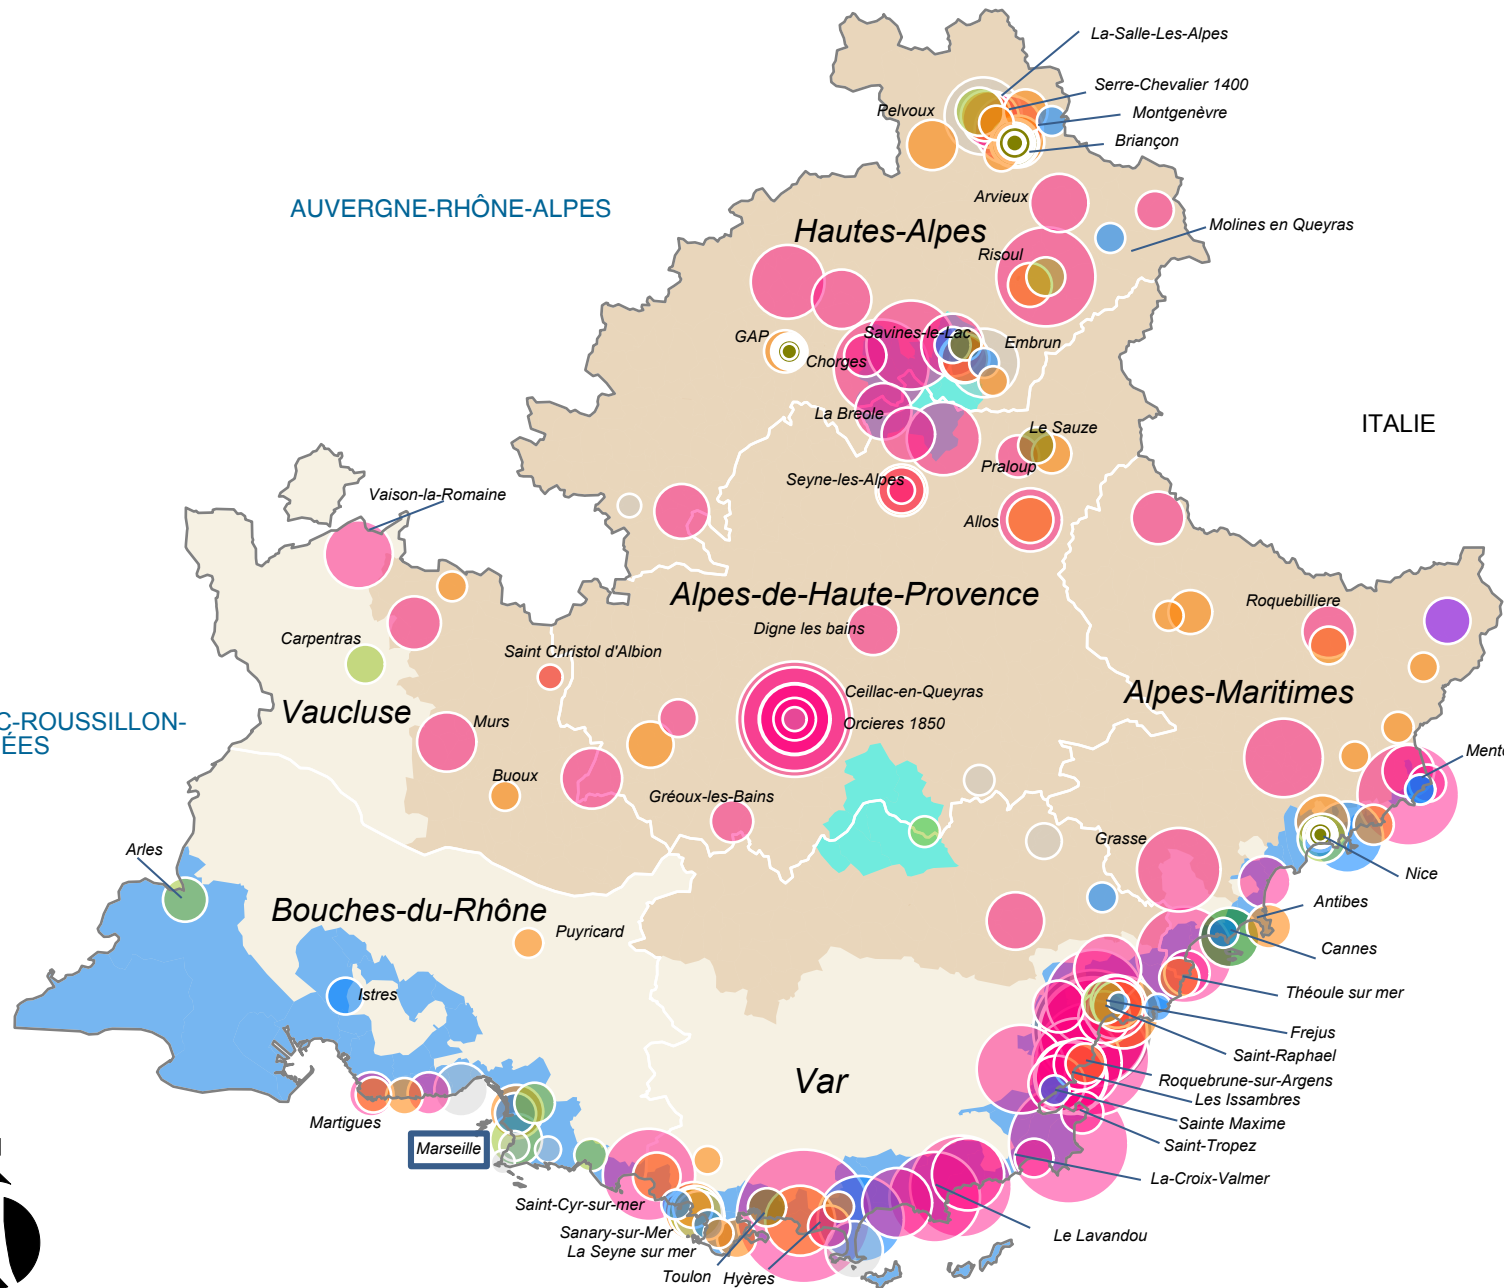

# Provence-Alpes-Côte d'Azur

PAYS LIMITROPHE  
REGION LIMITROPHE

- Capitales régionales actuelles
- Lac (loi littoral)
- Communes loi littoral
- Massif des Alpes

- Types d'hébergements
- Campings
  - Villages vacances
  - Hôtel/Résidence
  - Centres sportif
  - Centres de vacances
  - Centres Internationaux de Séjour (CIS)
  - Auberges de jeunesse
  - Refuges
  - Maisons familiales
  - Gîtes

LANGUEDOC-ROUSSILLON-  
MIDI-PYRÉNÉES

AUVERGNE-RHÔNE-ALPES

ITALIE